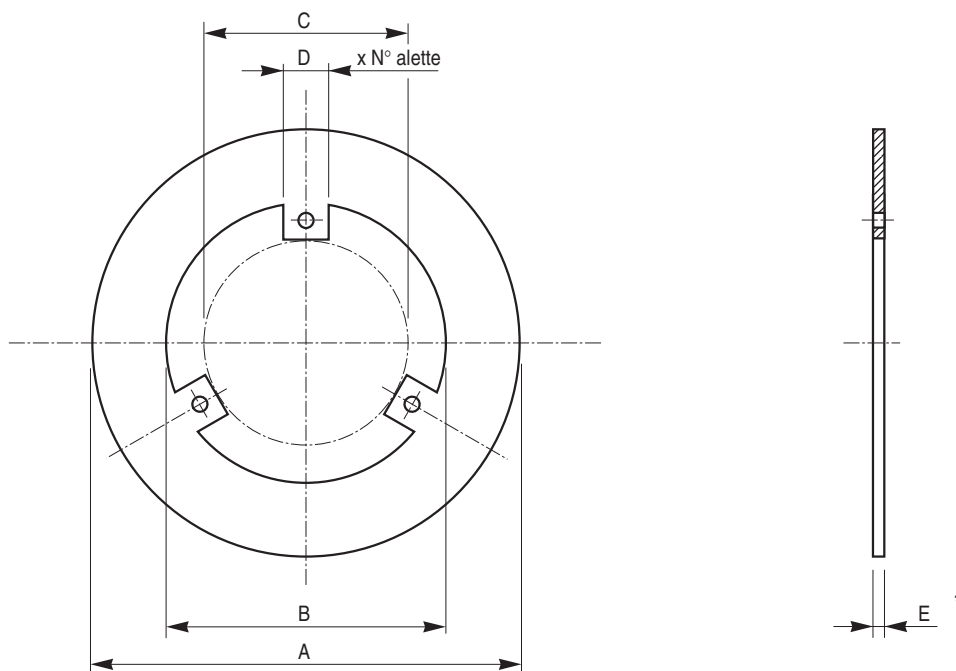

SERIE / MODEL
CODICE / CODE

DIM □□□
R331.01.01.□□□.01

* Altri spessori a richiesta / Other thicknesses can be supplied on request

□□□	A	B	C	D	E*	Alette Lugs N.
05	57	37,15	30	5,95	1,5	3
1	69,35	43	29	8,85	1,5	3
2	78,2	47,15	33	8,75	1,5	3
3	92,3	55	39,5	8,7	1,5	3
3/b	84,2	55,25	40	8,8	1,5	3
4	104,25	66	50,25	9,75	1,5	3
4/b	97,35	66	50,25	9,75	1,5	3
4/BL/b	96,15	61,15	49,75	12,15	1,5	4
4/IS	104,25	66	50,25	11,95	1,5	3
5	115,5	66	48	9,75	1,5	3
6	128,5	86	64	11,75	1,5	3
6/IS	128,5	86	64	13,85	1,5	3
8/IS	160,25	100,5	80,4	11,95	2	6
10	196	100,5	80,4	11,95	2	6