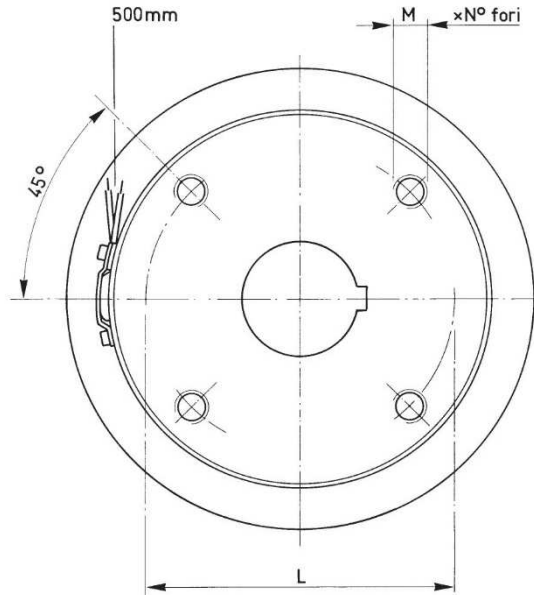

SERIE/MODEL

EC/F □□□

CODICE/CODE

05.06.□□□.01

| □□□ | Momenti Torques | | Giri/1' max. R.P.M. max. | | Tempi inser. Build up time | Tempi disin. Decay time | WATT | | Peso Weight | Dischi interni Inter. plates | Mozzo Hub |
|-----|--------------------|---------|-----------------------------|-----------|-------------------------------|----------------------------|-------|--------|----------------|---------------------------------|--------------|
| | Mi (Nm) | Ms (Nm) | Olio/Oil | Secco/Dry | | | 20 °C | 120 °C | | | |
| 070 | 5 | 7 | 4200 | 500 | 110 | 40 | 10 | 7 | 0,40 | 2 | MDF 070 |
| 082 | 11 | 20 | 4000 | 475 | 160 | 45 | 18 | 13 | 0,65 | 4 | MDF 082 |
| 092 | 25 | 50 | 3800 | 440 | 210 | 65 | 18 | 13 | 1,15 | 4 | MDF 092 |
| 114 | 56 | 100 | 3400 | 350 | 270 | 90 | 30 | 22 | 1,90 | 5 | MDF 114 |
| 134 | 115 | 200 | 3200 | 250 | 350 | 105 | 38 | 27 | 3,25 | 5 | MDF 134 |
| 140 | 125 | 220 | 3000 | 180 | 360 | 110 | 40 | 29 | 3,50 | 5 | MDF 140 |
| 166 | 230 | 400 | 2800 | 120 | 440 | 180 | 51 | 37 | 6,05 | 5 | MDF 166 |
| 195 | 450 | 800 | 2600 | 70 | 580 | 240 | 82 | 59 | 9,40 | 6 | MDF 195 |
| 210 | 620 | 1100 | 2400 | 50 | 730 | 285 | 92 | 66 | 12,10 | 6 | MDF 210 |
| 240 | 1050 | 1800 | 2200 | 40 | 880 | 360 | 92 | 66 | 16 | 6 | MDF 240 |
| 260 | 1350 | 2400 | 2000 | 30 | 1050 | 390 | 138 | 99 | 19,80 | 8 | MDF 260 |
| 295 | 2100 | 3600 | 1800 | 25 | 1250 | 500 | 150 | 108 | 35 | 7 | MDF 295 |