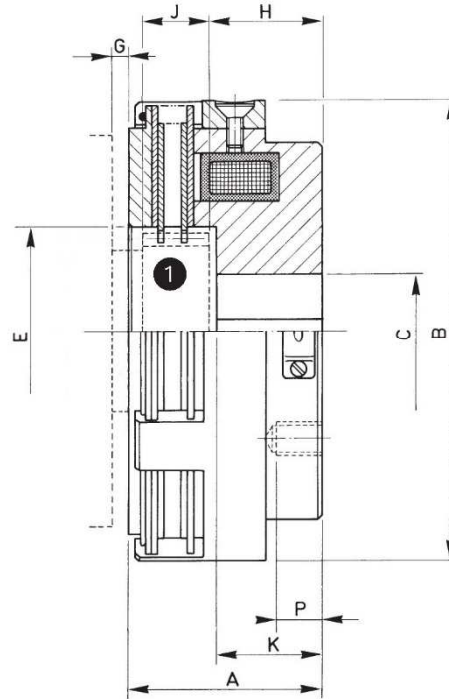

SERIE/MODEL

EC/F □□□

CODICE/CODE

05.06.□□□.01

| □□□ | Momenti Torques | | Giri/1' max. R.P.M. max. | | Tempi inser. Build up time | Tempi disin. Decay time | WATT | | Peso Weight | Dischi interni Inter. plates | Mozzo Hub |
|-----|--------------------|---------|-----------------------------|-----------|-------------------------------|----------------------------|-------|--------|----------------|---------------------------------|--------------|
| | Mi (Nm) | Ms (Nm) | Olio/Oil | Secco/Dry | | | 20 °C | 120 °C | | | |
| 070 | 5 | 7 | 4200 | 500 | 110 | 40 | 10 | 7 | 0,40 | 2 | MDF 070 |
| 082 | 11 | 20 | 4000 | 475 | 160 | 45 | 18 | 13 | 0,65 | 4 | MDF 082 |
| 092 | 25 | 50 | 3800 | 440 | 210 | 65 | 18 | 13 | 1,15 | 4 | MDF 092 |
| 114 | 56 | 100 | 3400 | 350 | 270 | 90 | 30 | 22 | 1,90 | 5 | MDF 114 |
| 134 | 115 | 200 | 3200 | 250 | 350 | 105 | 38 | 27 | 3,25 | 5 | MDF 134 |
| 140 | 125 | 220 | 3000 | 180 | 360 | 110 | 40 | 29 | 3,50 | 5 | MDF 140 |
| 166 | 230 | 400 | 2800 | 120 | 440 | 180 | 51 | 37 | 6,05 | 5 | MDF 166 |
| 195 | 450 | 800 | 2600 | 70 | 580 | 240 | 82 | 59 | 9,40 | 6 | MDF 195 |
| 210 | 620 | 1100 | 2400 | 50 | 730 | 285 | 92 | 66 | 12,10 | 6 | MDF 210 |
| 240 | 1050 | 1800 | 2200 | 40 | 880 | 360 | 92 | 66 | 16 | 6 | MDF 240 |
| 260 | 1350 | 2400 | 2000 | 30 | 1050 | 390 | 138 | 99 | 19,80 | 8 | MDF 260 |
| 295 | 2100 | 3600 | 1800 | 25 | 1250 | 500 | 150 | 108 | 35 | 7 | MDF 295 |