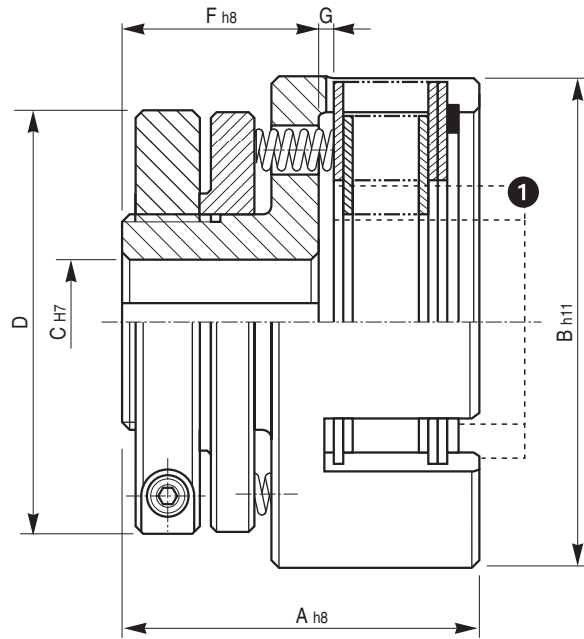

SERIE / MODEL  
CODICE / CODE

1 GS □□□/SM  
02.02.□□□.01

2 GS □□□/SM-BF  
62.60.□□□.01

□□□	Ms min (Nm)	Momenti Torques	Ms max (Nm)	Peso Weight (kg)	Mozzo (a richiesta) Hub (on demand) ①
05/5	2		20	0,9	MF 05
1/6	4		40	1,5	MF 1
2/6	8		80	1,9	MF 2
3/6	10		120	3	MF 3
4/6	15		160	4,2	MF 4
6/6	20		280	6,3	MF 6
8/7	35		450	12	MF 8/10
10/7	40		600	18	MF 8/10

□□□	A	B	min.	C	max.	D	E	F	G	H	Alette Lugs N.	Dischi interni Internal plates N.
05/5	50	68	15	24	54	37	28	5	6	3	3	5
1/6	70	82	16	28	70	43	38	5	9	3	3	6
2/6	70	93	16	28	75	47	40	5	9	3	3	6
3/6	85	108	18	35	89	55	48	8	9	3	3	6
4/6	85	118	20	48	104	66	48	6	12	3	3	6
6/6	100	145	25	58	120	86	58	6	14	3	3	7
8/7	120	180	30	62	130	100	70	7	12	6	6	7
10/7	140	220	30	72	140	100	84	8	12	6	6	7