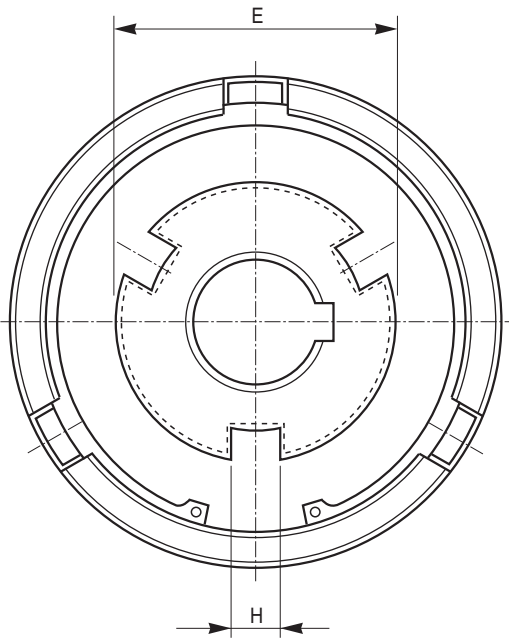

SERIE / MODEL  
CODICE / CODE

1 GS □□□/SM  
02.02.□□□.01

2 GS □□□/SM-BF  
62.60.□□□.01

□□□	Ms min (Nm)	Momenti Torques	Ms max (Nm)	Peso Weight (kg)	Mozzo (a richiesta) Hub (on demand) ①
05/5	2		20	0,9	MF 05
1/6	4		40	1,5	MF 1
2/6	8		80	1,9	MF 2
3/6	10		120	3	MF 3
4/6	15		160	4,2	MF 4
6/6	20		280	6,3	MF 6
8/7	35		450	12	MF 8/10
10/7	40		600	18	MF 8/10

□□□	A	B	min.	C	max.	D	E	F	G	H	Alette Lugs N.	Dischi interni Internal plates N.
05/5	50	68	15	24	54	37	28	5	6	3	3	5
1/6	70	82	16	28	70	43	38	5	9	3	3	6
2/6	70	93	16	28	75	47	40	5	9	3	3	6
3/6	85	108	18	35	89	55	48	8	9	3	3	6
4/6	85	118	20	48	104	66	48	6	12	3	3	6
6/6	100	145	25	58	120	86	58	6	14	3	3	7
8/7	120	180	30	62	130	100	70	7	12	6	6	7
10/7	140	220	30	72	140	100	84	8	12	6	6	7