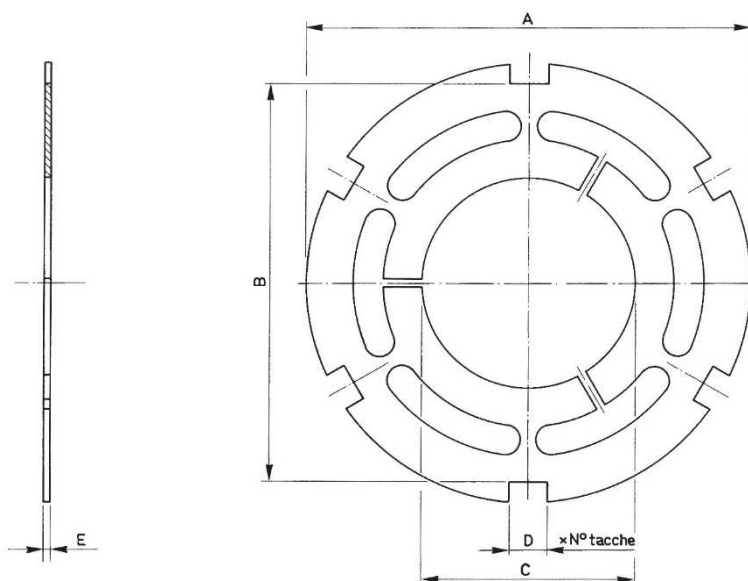

SERIE/MODEL

DE □□□

CODICE/CODE

R311.05.01.□□□.01

□□□	A	B	C	D	E	Tacche Notches N°
070	69,5	60,5	26	7,5	0,4	6
082	81	71	34	8,1	0,4	6
092	92,25	83,15	44	8,1	0,5	6
114	112,25	102	52	10,1	0,8	6
126	126,25	114	64	10,2	1	6
134	132,25	119,75	64	10,2	1	6
140	139	126,25	70	10,2	1,2	6
166	165	152	79,5	12,25	1,2	6
167	165	152	92,5	15,25	1,2	6
195	193,75	181	92,5	15,25	1,2	6
210	208,5	196,5	100	18,25	1,2	6
240	240,5	225,25	113,75	20,25	1,2	6
260	260	242	144	22,25	1,2	6
295	295	274	158	26,5	1,5	6