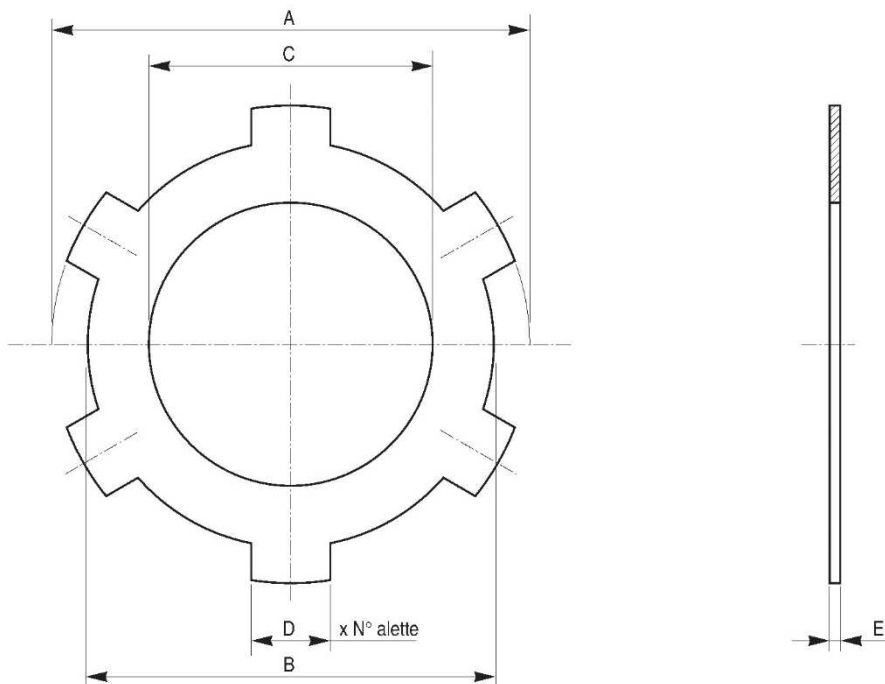

SERIE/MODEL
DE □□□
CODICE/CODE
R311.0601□□□01

□□□	A	B	C	D	E	Tacche Notches N°
114	114	105	73,8	14,5	1,5	6
140	139,5	129,8	89	15,8	1,5	8
166	165	149	106	11,8	1,5	8
195	194,7	178,8	124,12	19,65	1,5	6
230	230	215	148,5	19,7	1,5	8
255	255	240	166	19,7	1,5	9