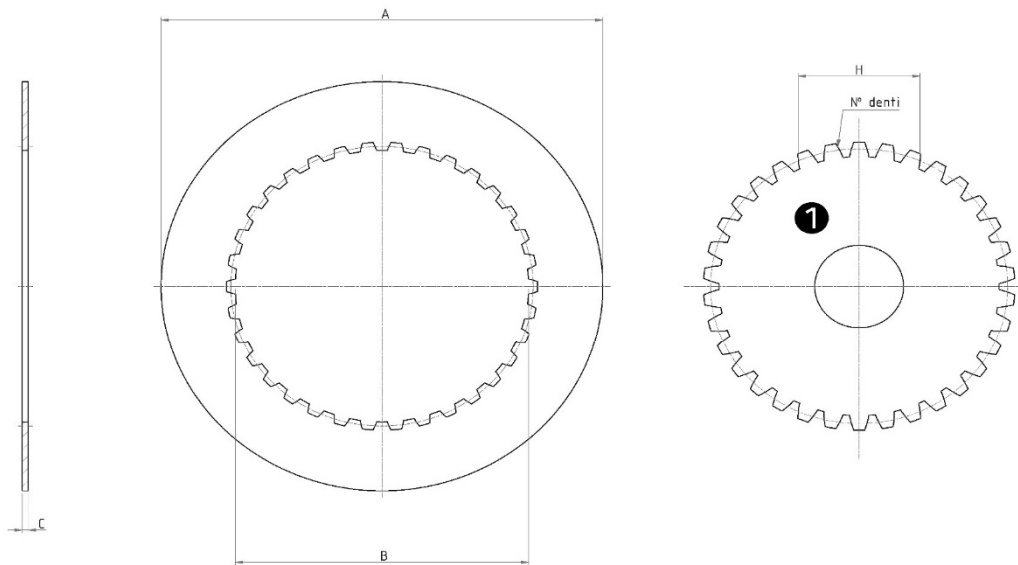

**SERIE/MODEL**
**DI □□□**
**CODICE/COE**
**R340.0601□□□01**

□□□	A	B	C	m Modulo Module	z N° denti N° teeth	H		N° denti N° teeth	$\alpha$	Mozzo Hub ①
						Max	Min			
<b>114</b>	105	67,5	1,5	2,5/1,25	28	26,71	26,67	4	20°	MDF-N 114
<b>140</b>	129,5	82,5	2	2,5/1,25	34	26,92	26,87	4	20°	MDF-N 140
<b>166</b>	149	99	2	3/1,5	34	32,31	32,26	4	20°	MDF-N 166
<b>195</b>	179	117	2	3/1,5	40	41,41	41,36	5	20°	MDF-N 195
<b>230</b>	214	140	1,5	3/1,5	41	48,38	48,33	5	20°	MDF-N 230
<b>255</b>	238	157,5	1,5	3,5/1,75	46	59,084	59,064	6	20°	MDF-N 255